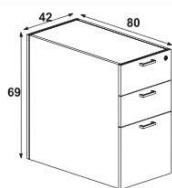

Cajoneras altura de mesa de 80 cm de profundidad

	DIMENSIONES CM	CÓDIGO
CAJÓN MADERA	42 x 80 x 72	A.4011
CAJÓN MADERA	42 x 80 x 72	B90.4011
CAJÓN MADERA	42 x 80 x 72	B87.4011
CAJÓN METÁLICO	42 x 80 x 72	A.4021
CAJÓN METÁLICO	42 x 80 x 72	B90.4021
CAJÓN METÁLICO	42 x 80 x 72	B87.4021

A = FRENTE + ESTRUCTURA MELAMINA. **B90** = FRENTE SYNCRON / LUXE + ESTRUCTURA EN BLANCO.
B87 = FRENTE SYNCRON / LUXE + ESTRUCTURA EN ALUMINIO.
SI LA CAJONERA VA INDEPENDIENTE, HACE FALTA ANADIR ENCIMERA SUPERIOR PARA CAJONERA.