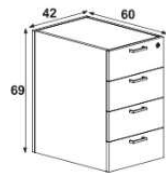

## Cajoneras altura de mesa de 60 cm de profundidad

	DIMENSIONES CM	CÓDIGO
CAJÓN MADERA	42 x 60 x 72	<b>A.4008</b>
CAJÓN MADERA	42 x 60 x 72	<b>B90.4008</b>
CAJÓN MADERA	42 x 60 x 72	<b>B87.4008</b>
CAJÓN METÁLICO	42 x 60 x 72	<b>A.4018</b>
CAJÓN METÁLICO	42 x 60 x 72	<b>B90.4018</b>
CAJÓN METÁLICO	42 x 60 x 72	<b>B87.4018</b>

## Cajoneras altura de mesa de 60 cm de profundidad

	DIMENSIONES CM	CÓDIGO
CAJÓN MADERA	42 x 60 x 72	<b>A.4010</b>
CAJÓN MADERA	42 x 60 x 72	<b>B90.4010</b>
CAJÓN MADERA	42 x 60 x 72	<b>B87.4010</b>
CAJÓN METÁLICO	42 x 60 x 72	<b>A.4020</b>
CAJÓN METÁLICO	42 x 60 x 72	<b>B90.4020</b>
CAJÓN METÁLICO	42 x 60 x 72	<b>B87.4020</b>

## Encimera para cajonera de 60 de profundidad

	DIMENSIONES CM		CÓDIGO
	44 x 60 x 1,9	19 MM	<b>C.8330</b>
	44 x 60 x 2,5	25 MM	<b>C.8964</b>

### Encimera para cajonera de 80 de profundidad

DIMENSIONES CM		CÓDIGO
44 x 80 x 1,9	19 MM	<b>C.8329</b>
44 x 80 x 2,5	25 MM	<b>C.8965</b>