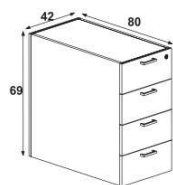

## Cajoneras altura de mesa de 60 cm de profundidad

	DIMENSIONES CM	CÓDIGO
CAJÓN MADERA	42 x 60 x 72	<b>A.4010</b>
CAJÓN MADERA	42 x 60 x 72	<b>B90.4010</b>
CAJÓN MADERA	42 x 60 x 72	<b>B87.4010</b>
CAJÓN METÁLICO	42 x 60 x 72	<b>A.4020</b>
CAJÓN METÁLICO	42 x 60 x 72	<b>B90.4020</b>
CAJÓN METÁLICO	42 x 60 x 72	<b>B87.4020</b>

**A** = FRENTE + ESTRUCTURA MELAMINA.  
**B90** = FRENTE SYNCRON / LUXE + ESTRUCTURA EN BLANCO.  
**B87** = FRENTE SYNCRON / LUXE + ESTRUCTURA EN ALUMINIO.

SI LA CAJONERA VA INDEPENDIENTE, HACE FALTA AÑADIR ENCIMERA SUPERIOR PARA CAJONERA.

## Encimera para cajonera de 60 de profundidad

	DIMENSIONES CM		CÓDIGO
	44 x 60 x 1,9	19 MM	<b>C.8330</b>
	44 x 60 x 2,5	25 MM	<b>C.8964</b>

### Cajoneras altura de mesa de 80 cm de profundidad

	DIMENSIONES CM	CÓDIGO
CAJÓN MADERA	42 x 80 x 72	<b>A.4009</b>
CAJÓN MADERA	42 x 80 x 72	<b>B90.4009</b>
CAJÓN MADERA	42 x 80 x 72	<b>B87.4009</b>
CAJÓN METÁLICO	42 x 80 x 72	<b>A.4019</b>
CAJÓN METÁLICO	42 x 80 x 72	<b>B90.4019</b>
CAJÓN METÁLICO	42 x 80 x 72	<b>B87.4019</b>