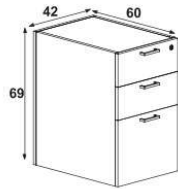

## Cajoneras altura de mesa de 60 cm de profundidad

	DIMENSIONES CM	CÓDIGO
CAJÓN MADERA	42 x 60 x 72	<b>A.4008</b>
CAJÓN MADERA	42 x 60 x 72	<b>B90.4008</b>
CAJÓN MADERA	42 x 60 x 72	<b>B87.4008</b>
CAJÓN METÁLICO	42 x 60 x 72	<b>A.4018</b>
CAJÓN METÁLICO	42 x 60 x 72	<b>B90.4018</b>
CAJÓN METÁLICO	42 x 60 x 72	<b>B87.4018</b>

## Cajoneras altura de mesa de 60 cm de profundidad

	DIMENSIONES CM	CÓDIGO
CAJÓN MADERA	42 x 60 x 72	<b>A.4010</b>
CAJÓN MADERA	42 x 60 x 72	<b>B90.4010</b>
CAJÓN MADERA	42 x 60 x 72	<b>B87.4010</b>
CAJÓN METÁLICO	42 x 60 x 72	<b>A.4020</b>
CAJÓN METÁLICO	42 x 60 x 72	<b>B90.4020</b>
CAJÓN METÁLICO	42 x 60 x 72	<b>B87.4020</b>

## Encimera para cajonera de 60 de profundidad

	DIMENSIONES CM		CÓDIGO
	44 x 60 x 1,9	19 MM	<b>C.8330</b>
	44 x 60 x 2,5	25 MM	<b>C.8964</b>

### Encimera para cajonera de 80 de profundidad

DIMENSIONES CM		CÓDIGO
44 x 80 x 1,9	19 MM	<b>C.8329</b>
44 x 80 x 2,5	25 MM	<b>C.8965</b>