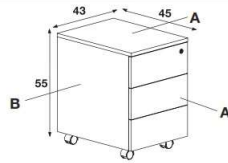

Cajonera premier

DIMENSIONES
CM

CÓDIGO

43 x 45 x 55

A87.4081

43 x 45 x 55

A90.4081

CAJÓN DE MADERA.

A = SOBRES + FRENTE.

B = ESTRUCTURA: **87** COLOR ALUMINIO / **90** BLANCO.

CIERRE CENTRALIZADO. / SIN TIRADOR. / RUEDAS SIN FRENOS.

Cajonera premier

DIMENSIONES
CM

CÓDIGO

43 x 45 x 55

A87.4082

43 x 45 x 55

A90.4082

CAJÓN DE MADERA.

A = SOBRES + FRENTE.

B = ESTRUCTURA: **87** COLOR ALUMINIO / **90** BLANCO.

CIERRE CENTRALIZADO. / SIN TIRADOR. / RUEDAS SIN FRENOS.

Lapicero

DESCRIPCIÓN
CM