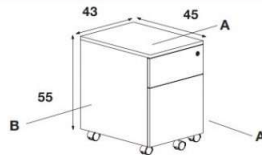

Cajonera premier

DIMENSIONES
CM

CÓDIGO

43 x 45 x 55

A87.4081

43 x 45 x 55

A90.4081

CAJÓN DE MADERA.

A = SOBRES + FRENTE.

B = ESTRUCTURA: **87** COLOR ALUMINIO / **90** BLANCO.

CIERRE CENTRALIZADO. / SIN TIRADOR. / RUEDAS SIN FRENOS.

Cajonera premier

DIMENSIONES
CM

CÓDIGO

43 x 45 x 55

A87.4082

43 x 45 x 55

A90.4082

CAJÓN DE MADERA.

A = SOBRES + FRENTE.

B = ESTRUCTURA: **87** COLOR ALUMINIO / **90** BLANCO.

CIERRE CENTRALIZADO. / SIN TIRADOR. / RUEDAS SIN FRENOS.

Lapicero

DESCRIPCIÓN
CM