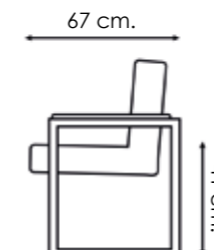

CERTIFICADOS: