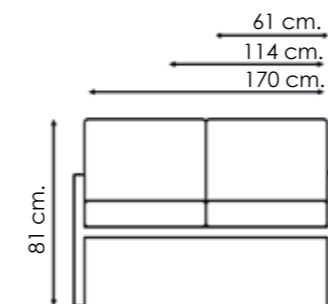

CERTIFICADOS:

OPCIONES

Opción brazos de madera en acabado haya natural o nogal (otros acabados consultar)