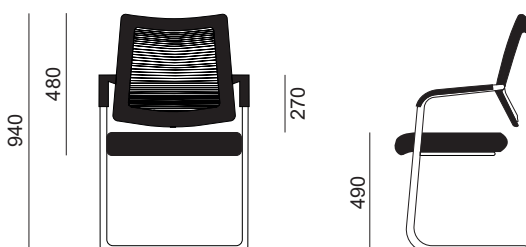

# Dallas

- 1 Respaldo de malla "efecto tela" de alta resistencia y transpirabilidad.
- 2 Brazos integrados en la estructura con embellecedores de nylon negros o blancos, se pueden quitar y poner.
- 3 Asiento de cojín tapizado en tela con relleno de espuma de alta densidad. Disponible en gris y negro.
- 4 Estructura metálica de acero tubular cromado.
- 5 Los topes de las patas son de polipropileno transparente para mayor protección y durabilidad.
- 6 Apilable hasta cuatro alturas.
- 7 Diseño limpio y sencillo adaptable a numerosos ámbitos.

Los reposabrazos tienen unos embellecedores de nylon negro que se pueden quitar o poner.

550	560
470	480

VIDEO DE USO