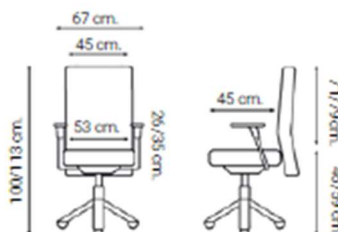

Con brazos 3D regulables en altura, profundidad y giro, con sujeción y soporte de aluminio pulido y top suave negro.

Columna neumática de regulación de altura negra de clase 4.

Base de 5 radios con diámetro de 700mm, de aluminio pulido.

Ruedas de rodadura blanda Ø 65 mm.

Opcionalmente se puede incorporar apoya cabezas regulable tapizado.

### MEDIDAS