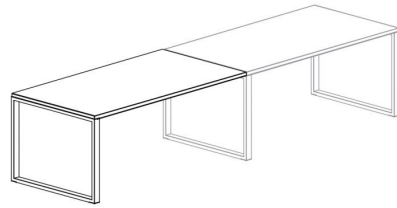

LAS CORTES

OFFICE SOLUTIONS

PAPELERIA - MOBILIARIO DE OFICINA - INFORMÁTICA - IMPRENTA - ARTICULO - PROMOCIONAL

956 478941 - COMERCIAL@DISTRILASCORTES.ES

Ficha técnica mesa O.Pop

La serie O.POP permite conectar toda la estructura a la toma de tierra, a través de un punto de conexión ubicado en la estructura de la mesa, fácilmente accesible desde la canal de electrificación. De esta forma se elimina la acumulación de carga electromagnética, y se evitan los síntomas causantes de lipoatrofia semicircular.

MESA RECTANGULAR (19 / 25).
RECTANGULAR DESK (19 / 25).
BUREAUX RECTANGULAIRE (19 / 25).

ALA(19 / 25).
RETURN DESKS(19 / 25).
RETOUR ACCROCHÉS(19 / 25).

120 X 80 X 74

140 X 80 X 74
160 X 80 X 74
180 X 80 X 74
200 X 80 X 74

EXTENSIÓN MESA (19 / 25).
DESK EXTENTIONS(19 / 25).
PROLONGATIONS DE BUREAUX(19 / 25).

80 X 60 X 74
100 X 60 X 74
120 X 60 X 74

EXTENSIÓN MESA(19 / 25).
DESKS EXTENSIONS(19 / 25).
PROLONGATIONS DE RETOURS AUXILIAIRES(19 / 25).

120 X 80 X 74
140 X 80 X 74
160 X 80 X 74
180 X 80 X 74
200 X 80 X 74

MUEBLE ALA (19 / 25).
DESKS WITH CREDEZA(19 / 25).
BUREAUX POUR CRÉDENCE(19 / 25).

120 X 60 X 74
140 X 60 X 74
160 X 60 X 74
180 X 60 X 74