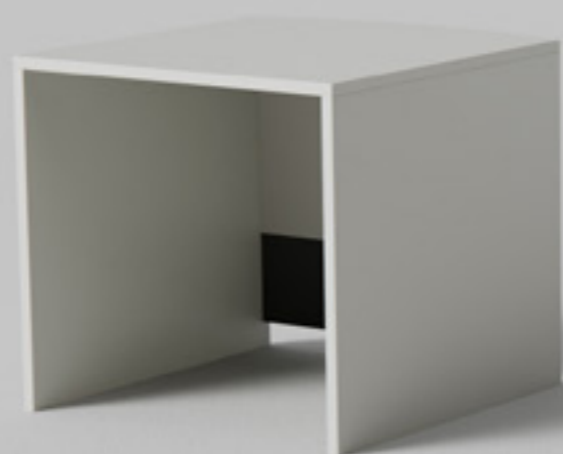

Un mostrador rectilíneo, moderno, actual y puramente funcional.

Dispose de una repisa de acero de 2 mm de espesor acabado lacado al horno que guía a la persona que accede a él.

Se presenta en cinco medidas que van desde 1200 a 2000 mm y un módulo independiente de 800 mm con tapa recta o curva para poder generar nuevas opciones al combinarlos.

Un compteur rectiligne, moderne, actuel et purement fonctionnel.

Dispose d'une tôle en acier de 2 mm d'épaisseur, laquée dans le four qui guide la personne qui y accède.

Il existe en cinq tailles allant de 1200 à 2000 mm et à un module indépendant de 800 mm avec plateau droit ou incurvé pour générer de nouvelles options une fois combinés.

En el interior del mostrador encontramos una superficie horizontal como escritorio que está dispuesta a la altura de una mesa estándar. De esta manera es muy cómodo trabajar sentado.

Con nueve acabados de melamina y tres para la repisa metálica podemos combinar diferentes acabados para la repisa, el zócalo y el resto de la estructura.

À l'intérieur du comptoir, nous trouvons une surface horizontale sous forme de bureau disposé à la hauteur d'une table standard. De cette façon, il est très confortable de travailler assis.

Avec neuf finitions en mélamine et trois pour tôle en métal, nous pouvons combiner différentes finitions pour le tôle, le socle et le reste de la structure.