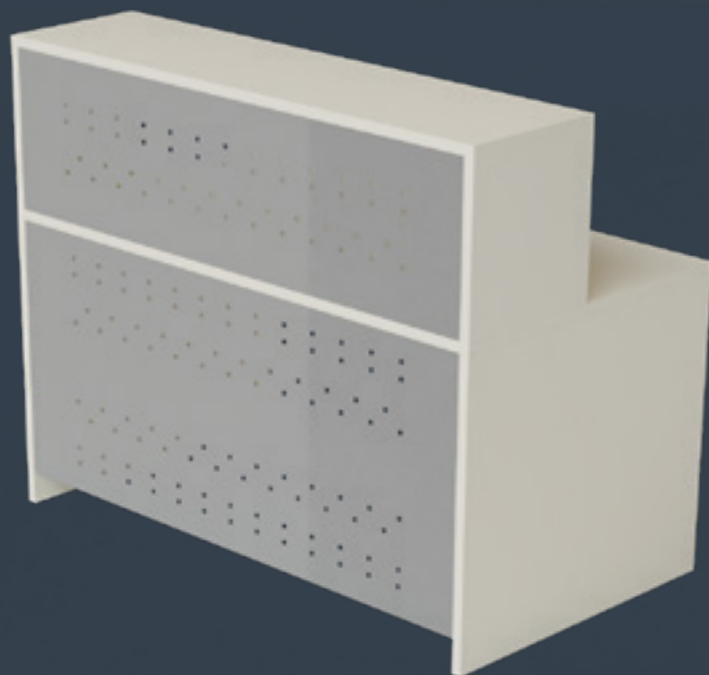

OPEN
Rent a car

M6 recto 2000 x 800 x 1140 mm, acabado roble para la estructura y blanco para los frentes.

M6 droit 2000 x 800 x 1140 mm, finition chêne pour la structure et blanc pour les façades.

M6 adaptado 800 x 800 x 735 mm, acabado roble para la estructura y blanco para los frentes.

M6 adapté 800 x 800 x 735 mm, finition chêne pour la structure et blanc pour les façades.

Medidas: Dimensions:

Recta:

Droit:

Fondo / Profundité: 800 mm.
Largo / Largeur: 1200, 1400, 1600,
1800 o 2000 mm.
Alto / Hauteur: 1140 mm.
Alto de escritorio / Hauteur du
bureau: 735 mm.