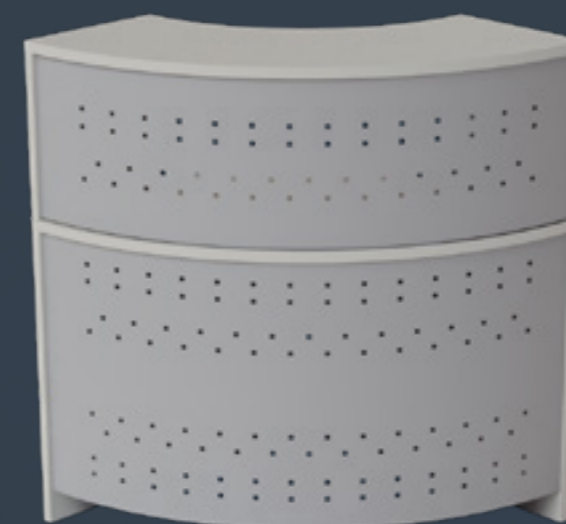

Medidas: Dimensions: