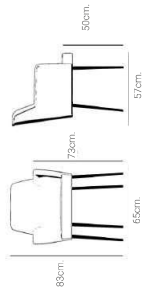

GALWAY

GALWAY Iron

DESCRIPCIÓN

- Silla fija contract con 4 pies de tubo redondo de acero pintado en negro.
- Respaldo curvado con brazos altos.
- Ofrece la posibilidad de combinar dos tejidos diferentes.

GALWAY Luxury Wood

DESCRIPCIÓN

- Silla fija contract con 4 pies de madera envolventes.
- Respaldo curvado con brazos altos.
- Ofrece la posibilidad de combinar dos tejidos diferentes.
- Estructura 4 patas de madera maciza, acabado en haya, nogal o negro.

GALWAY Wood

DESCRIPCIÓN

- Silla fija contract con 4 pies de madera.
- Respaldo curvado con brazos.
- Ofrece la posibilidad de combinar dos tejidos diferentes.
- Estructura 4 patas de madera maciza, acabado en haya, nogal o negro.

GALWAY Swiss

DESCRIPCIÓN

- Silla contract con base swiss de polipropileno color negro.
- Respaldo curvado con brazos.
- Ofrece la posibilidad de combinar dos tejidos diferentes.

GALWAY GR

DESCRIPCIÓN

- Silla contract con base giratoria de 4 radios con ruedas blandas de Ø 65 mm, de color negro.
- Respaldo curvado con brazos.
- Ofrece la posibilidad de combinar dos tejidos diferentes.