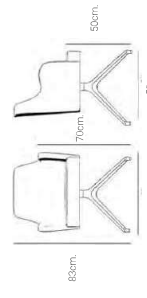

GALWAY

GALWAY Iron

DESCRIPCIÓN

- Silla fija contract con 4 pies de tubo redondo de acero pintado en negro.
- Respaldo curvado con brazos altos.
- Ofrece la posibilidad de combinar dos tejidos diferentes.

GALWAY Luxury Wood

DESCRIPCIÓN

- Silla fija contract con 4 pies de madera envolventes.
- Respaldo curvado con brazos altos.
- Ofrece la posibilidad de combinar dos tejidos diferentes.
- Estructura 4 patas de madera maciza, acabado en haya, nogal o negro.

GALWAY Wood

DESCRIPCIÓN

- Silla fija contract con 4 pies de madera.
- Respaldo curvado con brazos.
- Ofrece la posibilidad de combinar dos tejidos diferentes.
- Estructura 4 patas de madera maciza, acabado en haya, nogal o negro.

GALWAY Swiss

DESCRIPCIÓN

- Silla contract con base swiss de polipropileno color negro.
- Respaldo curvado con brazos.
- Ofrece la posibilidad de combinar dos tejidos diferentes.

GALWAY GR

DESCRIPCIÓN

- Silla contract con base giratoria de 4 radios con ruedas blandas de Ø 65 mm, de color negro.
- Respaldo curvado con brazos.
- Ofrece la posibilidad de combinar dos tejidos diferentes.