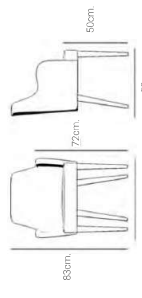

GALWAY

GALWAY Iron

DESCRIPCIÓN

- Silla fija contract con 4 pies de tubo redondo de acero pintado en negro.
- Respaldo curvado con brazos altos.
- Ofrece la posibilidad de combinar dos tejidos diferentes.

GALWAY Luxury Wood

DESCRIPCIÓN

- Silla fija contract con 4 pies de madera envolventes.
- Respaldo curvado con brazos altos.
- Ofrece la posibilidad de combinar dos tejidos diferentes.
- Estructura 4 patas de madera maciza, acabado en haya, nogal o negro.

GALWAY Wood

DESCRIPCIÓN

- Silla fija contract con 4 pies de madera.
- Respaldo curvado con brazos.
- Ofrece la posibilidad de combinar dos tejidos diferentes.
- Estructura 4 patas de madera maciza, acabado en haya, nogal o negro.

GALWAY Swiss

DESCRIPCIÓN

- Silla contract con base swiss de polipropileno color negro.
- Respaldo curvado con brazos.
- Ofrece la posibilidad de combinar dos tejidos diferentes.

GALWAY GR

DESCRIPCIÓN

- Silla contract con base giratoria de 4 radios con ruedas blandas de Ø 65 mm, de color negro.
- Respaldo curvado con brazos.
- Ofrece la posibilidad de combinar dos tejidos diferentes.